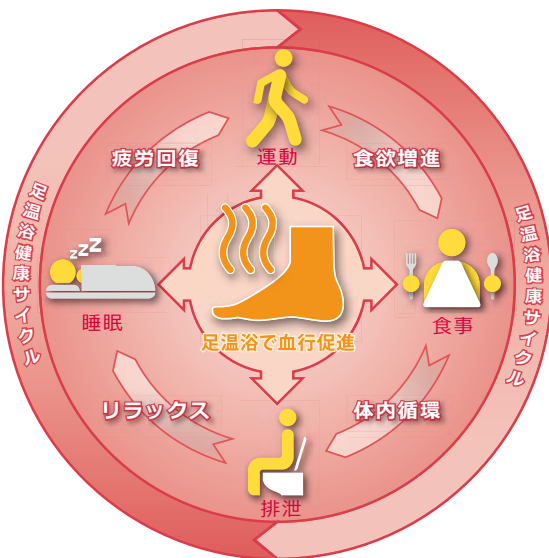

お手軽足温浴で健康サイクルをサポート

足温浴健康サイクル

足温浴による血行促進は、「運動」「食事」「排泄」「睡眠」に良い影
響があると言われています。

Ashimus (アシムス) は、足を入れてボタンを押すだけで、カンタ
ンに足温浴ができます。日々の生活習慣の中に取り入れる事で、
活き活きとした健康ライフをサポートします。

導入メリット 4つのポイント

1. 1 足温浴健康サイクルによるサービス品質の向上
2. 2 新規サービス展開による差別化と集客率のアップ
3. 3 給排水工事不要 設備投資費の軽減
4. 4 運営スタイルやスペースを選ばない幅広い適応性

様々なビジネスシーンで Ashimus が活躍

- 介護施設 (デイサービス、老人ホーム)
- リハビリ、マッサージ施設
- オフィス・工場の福利厚生
- スポーツジム、フィットネス
- ショッピングモール、待合室 等

直本工業株式会社

独創的な技術と柔らかい発想力で、
NAOMOTO は世界のスタンダードを創っている。

東京支店 〒101-0032 東京都千代田区岩本町3丁目7-9 TEL.(03)3864-5575 FAX.(03)3864-5579

本社 〒543-0031 大阪市天王寺区石ヶ辻町198 TEL.(06)6775-2500 FAX.(06)6775-2510

URL www.naomoto.co.jp e-mail info@naomoto.com
www.ashimus.com

全国支店・営業所

仙台支店 ・ 新潟支店 ・ 福岡支店 ・ 岡山営業所
札幌営業所 ・ 河内工場 ・ 名古屋支店
ナオモト小山店 ・ ナオモトテクノ

Ashimus