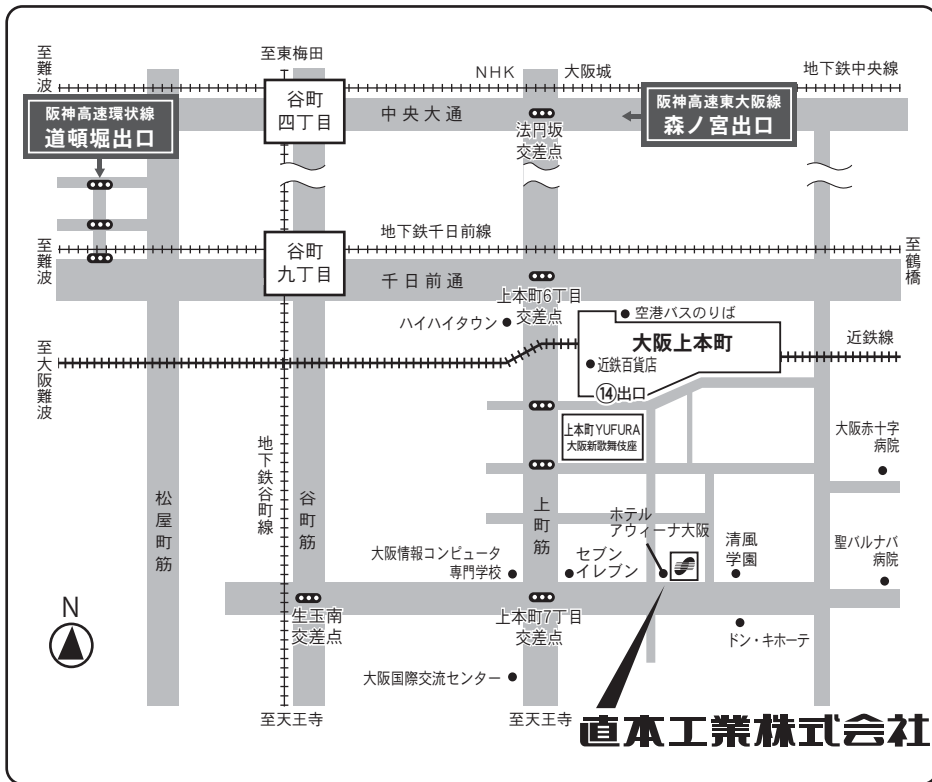

## 路線図

### 「電車ご利用」の場合

地下鉄「谷町九丁目」または、近鉄「上本町」下車

- 大阪方面から  
地下鉄谷町線「東梅田」より「谷町九丁目」下車
- 新大阪駅から  
地下鉄御堂筋線「なんば」で千日前線のりかえ  
「谷町九丁目」下車
- 天王寺方面から  
地下鉄谷町線「天王寺」より「谷町九丁目」下車

## お車でお越しの方