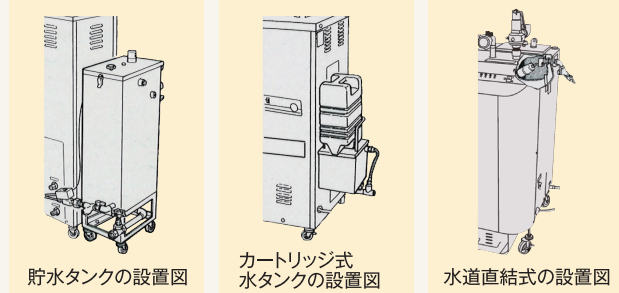

## ボイラー用オプション ※NBN-100シリーズを除く

給水オプションの取り付けは、簡単に行なえます。

貯水タンクの設置図

カートリッジ式水タンクの設置図

水道直結式の設置図

## 軟水器

水の中に含まれている不純物、とりわけボイラーに使用の際に問題となるカルシウム、マグネシウムなどを除去するための装置が軟水器です。電極棒、ヒーター、給水回路などに付着するスケールによる障害を防止します。

全自動軟水器

カートリッジ式軟水機

ナオモトボイラーシリーズ仕様一覧	NBN-100シリーズ					NBN-150シリーズ		NBC-2000シリーズ		NBC-3000/4000シリーズ			
	111Sa	112Sa	113Sa	111Bb	112Bb	NBN-153	NBN-154	2071R	2101R	3201R	3301R	4501R	
型式													
設定圧力	0.1MPa					0.2MPa		0.3MPa		0.3MPa			
定格電圧	100V(単相)	200V(単相)	200V(3相)	100V(単相)	200V(単相)	200V(3相)	200V(3相)	200V(3相)		200V(3相)			
ヒーター容量	1.5kW	2.2kW	3.3kW	1.5kW	2.5kW	3.3kW	4.1kW	7.0kW	10.1kW	13.4kW	20.1kW	33kW	
換算蒸発量	2.2kg/h	3.3kg/h	5.0kg/h	1.8kg/h	3.3kg/h	5.0kg/h	6.2kg/h	10.5kg/h	15.2kg/h	20.1kg/h	30.2kg/h	49.5kg/h	
給水方式	カートリッジ水タンク式	●	●	●	●	×	×	▲	▲	▲	▲	▲	
	貯水型水タンク式	×	×	×	×	●	●	▲	▲	▲	▲	▲	
	水道直結式	×	×	×	×	×	×	●	●	●	●	●	
本体寸法 W×D×H(mm)	310×505×645					(本体)310×505×590 (ボール先端) 310×505×1460~1850		315×500×920 (ボール除く)		560×470×1195		560×715×1195	560×715×1300
製品質量(重量)	24kg					24kg(本体) 26kg(フランジ・ボールセット)		46kg		73kg		97kg	110kg
ドレン 回収なし	電蒸アイロン(中間のみ)	1台	1台	2台			2台	2台	3台	3台	4~7台		
	電蒸アイロン(仕上のみ)	1台	1台	1台			1台	1台	2台	2台	4~6台		
ドレン 回収あり	電蒸アイロン(中間のみ)	×	×	×			1台	1台	2台	2台	4~7台		
	電蒸アイロン(仕上のみ)	×	×	×			1台△	1台	2台△	2台	4~6台		
	ヒートレス(中間のみ)	×	×	×			1台	1台	2台	2台	3~5台		
ヒートレス(仕上のみ)	×	×	×			1台△	1台	2台△	2台	2~5台			