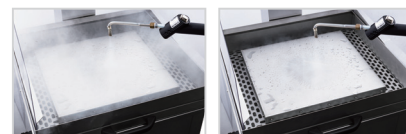

洗淨用 バキューム台

NCT-750

洗淨時の汚れを
瞬時に吸引
いつでもクリーンに

洗浄しながら、汚れを吸引 視野が開け、しっかり洗浄

**天板の横溝から
強力に吸引して、天板から
はね返ったスチームと汚れを
一気に吸引します。**

**洗浄部品の周りのスチームも
一気に吸引するため、
視野が開け、
しっかりと洗浄できます。**

吸引前

吸引中

**吸引力は、ボリュームで
簡単に調整できます。**

**汚れは、内部にフィルターを
設置。引き出し式で取り替え
も簡単です。**

型式	NCT-750		
定格電圧	200V 3相 50/60Hz	本体寸法	W600×D670×H1800mm
定格電力	0.75kW	製品質量(重量)	100kg

○製品改良のため仕様を変更する場合がございますので、ご了承ください。

直本工業株式会社 スチームで新しい未来へ