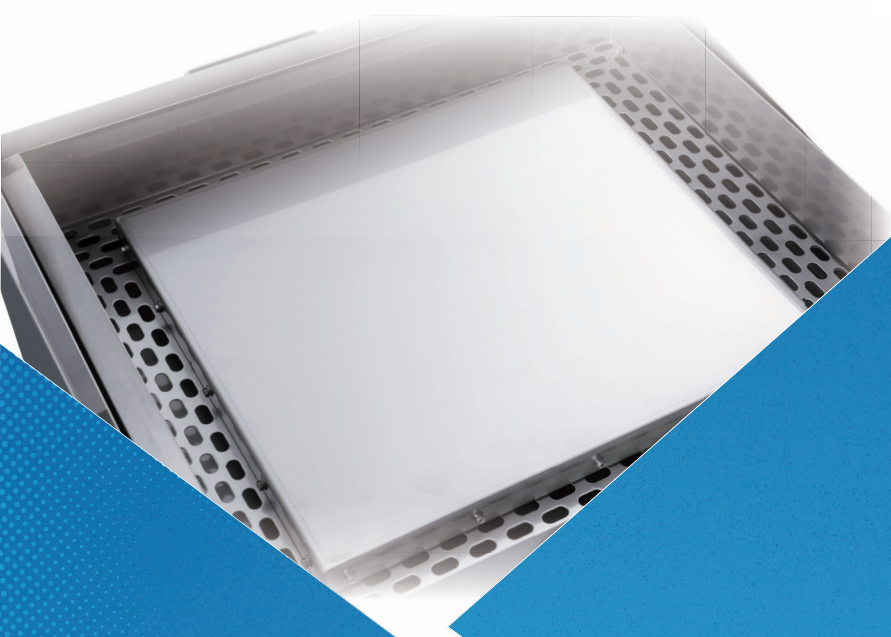

洗淨用 バキューム台

NCT-750

洗淨時の汚れを
瞬時に吸引
いつでもクリーンに

洗浄しながら、汚れを吸引 視野が開け、しっかり洗浄

**天板の横溝から
強力に吸引して、天板から
はね返ったスチームと汚れを
一気に吸引します。**

**洗浄部品の周りのスチームも
一気に吸引するため、
視野が開け、
しっかりと洗浄できます。**

吸引前

吸引中

**吸引力は、ボリュームで
簡単に調整できます。**

**汚れは、内部にフィルターを
設置。引き出し式で取り替え
も簡単です。**

型式	NCT-750		
定格電圧	200V 3相 50/60Hz	本体寸法	W600×D670×H1800mm
定格電力	0.75kW	製品質量(重量)	100kg

○製品改良のため仕様を変更する場合がございますので、ご了承ください。

直本工業株式会社 スチームで新しい未来へ